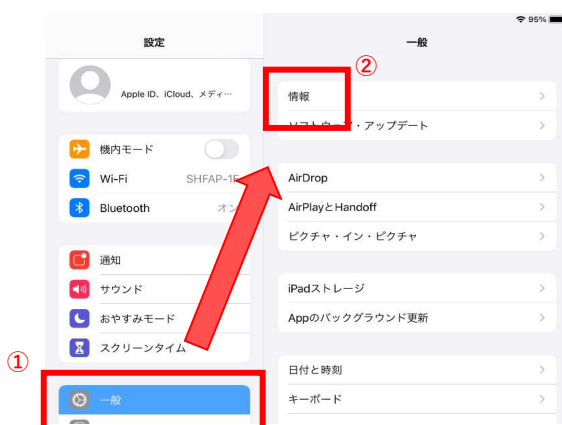

《iPad 端末モデル番号確認方法》

端末背面もしくは、「設定」よりご確認下さい。

☆「設定」から確認する場合

1. ホーム画面より「設定」をタップしてください。

2. 「一般」→「情報」の順に選択してください。

3. 「モデル番号」をタップして表示を切り替えてください。

4. ⑤で表示された番号が、上記リストに含まれる場合は、**「i葬祭book」動作保証対象外**となります。

☆端末背面の場合